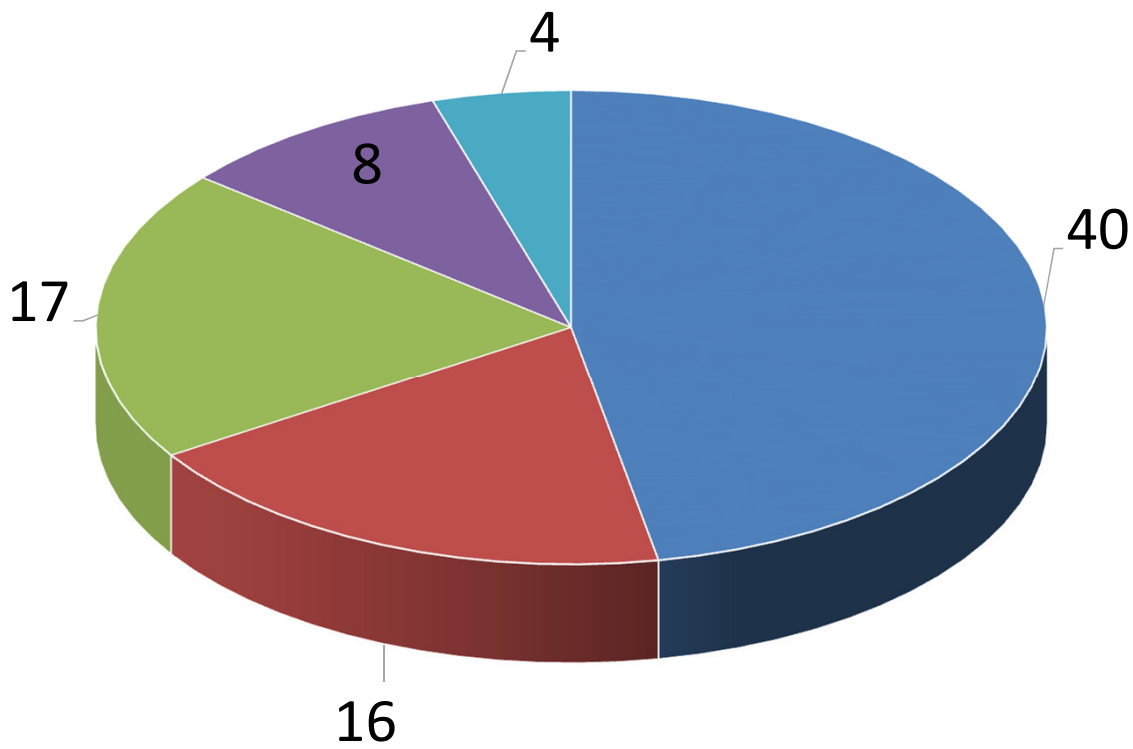

Schützen nach Kompanieen

- Dorf - Amerbusch
- Höven
- Timpen
- Westerlütten
- Osterende