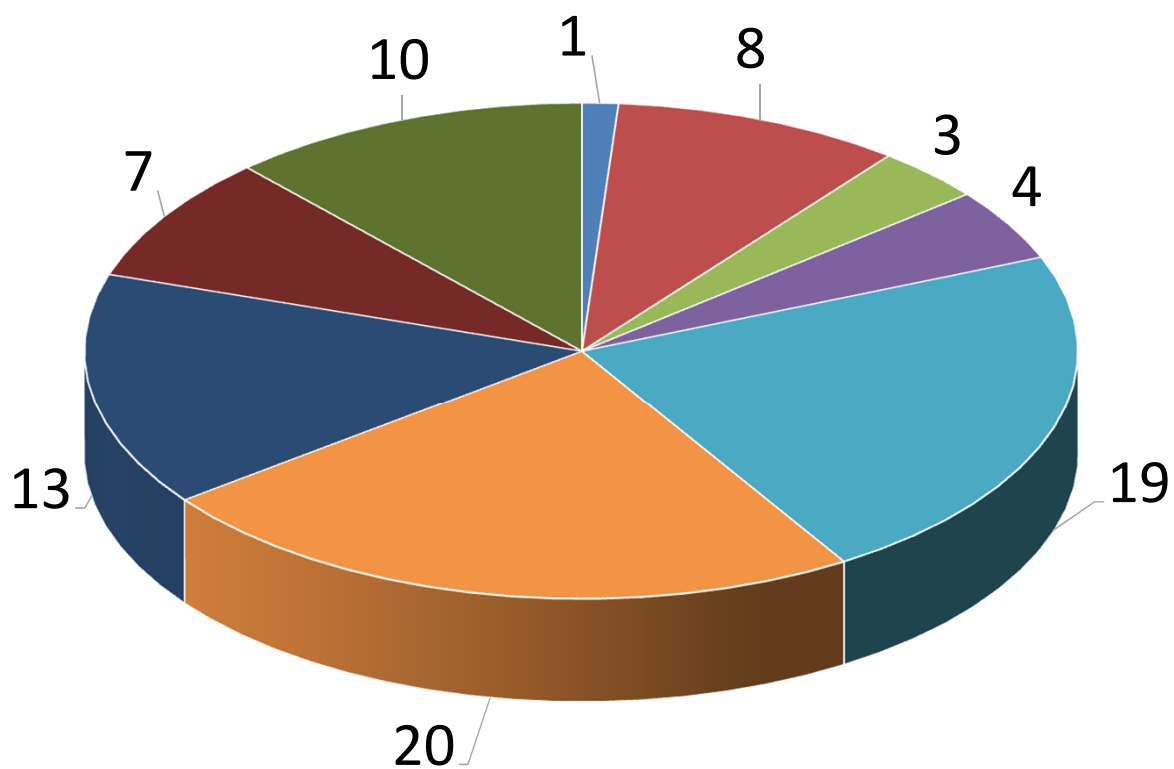

Schützen nach Klassen

■ Laser	■ Schüler	■ Jugend
■ Junioren	■ Schützen	■ Altersklasse
■ Senioren A	■ Senioren B	■ Senioren C